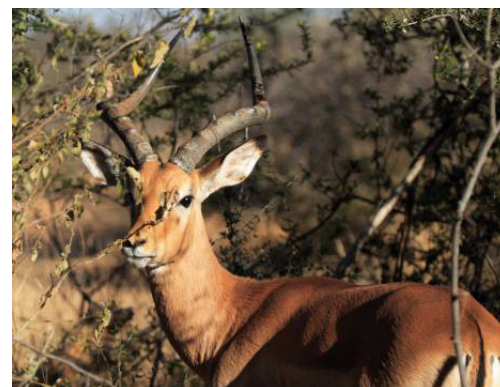

Exotisch Wild

Exotisch wild zoals Impala, Gnoe, Koedoe, rendier, Springbok,... is het hele jaar door beschikbaar. Verse invoer is echter beperkt en in sommige periodes minder gemakkelijk verkrijgbaar. Informeer daarom steeds tijdig naar de mogelijkheden.

Meer informatie over de verschillende wildsoorten en de beschikbaarheid ervan vind je terug op www.wildplaza.nl